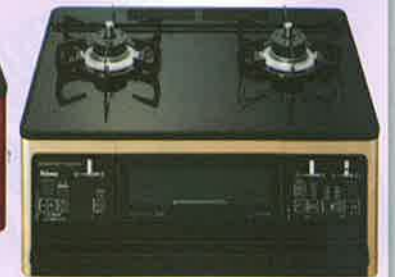

エネファームは水素と酸素の化学反応で電気とお湯をつくるシステムです。「エネルギー」をおうちでつくる。地球を想う、エネルギーの新しい関係がはじまります。

パロマ

Paloma

テーブルコンロ

**GRAND CHEF**

PA-91WCR-R/L

PA-A91WCG-R/L

ビルトインコンロ

**crea B.R**

PD-900WV-60CK

**Faceis**  
フェイス

PD-800WV-75GJ

ガス給湯器 エコジョーズ

**BRIGHTS**  
[ソライフ]

FH-E245AWL

家庭用据置  
アルカリイオン整水器